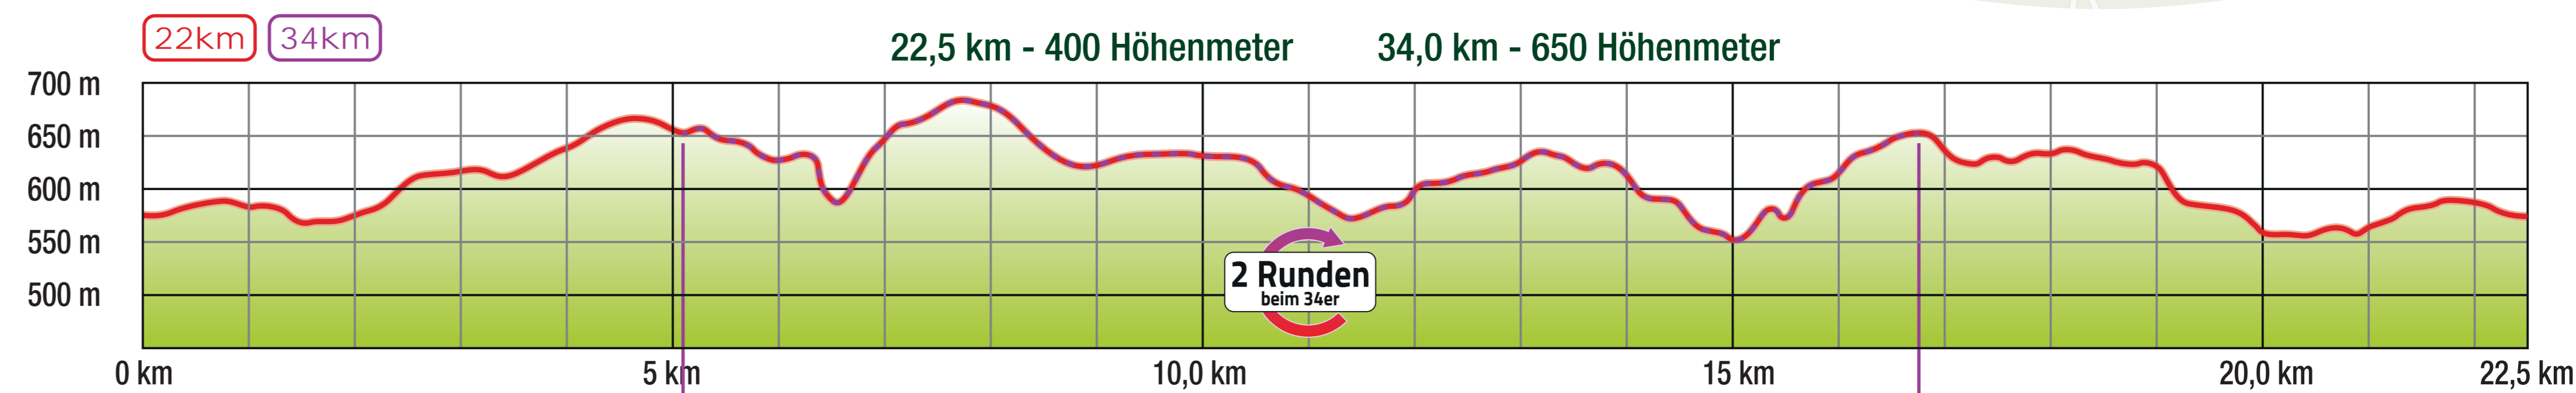

Lange-Bahn-Lauf

Der Klassiker vor dem Rennsteiglauf

Zeichenerklärung & Profile

- 10,8 km Lauf
- 22,5 km Lauf
- 34,0 km Lauf

dieser Abschnitt wird beim 34,0km Lauf 2x durchlaufen