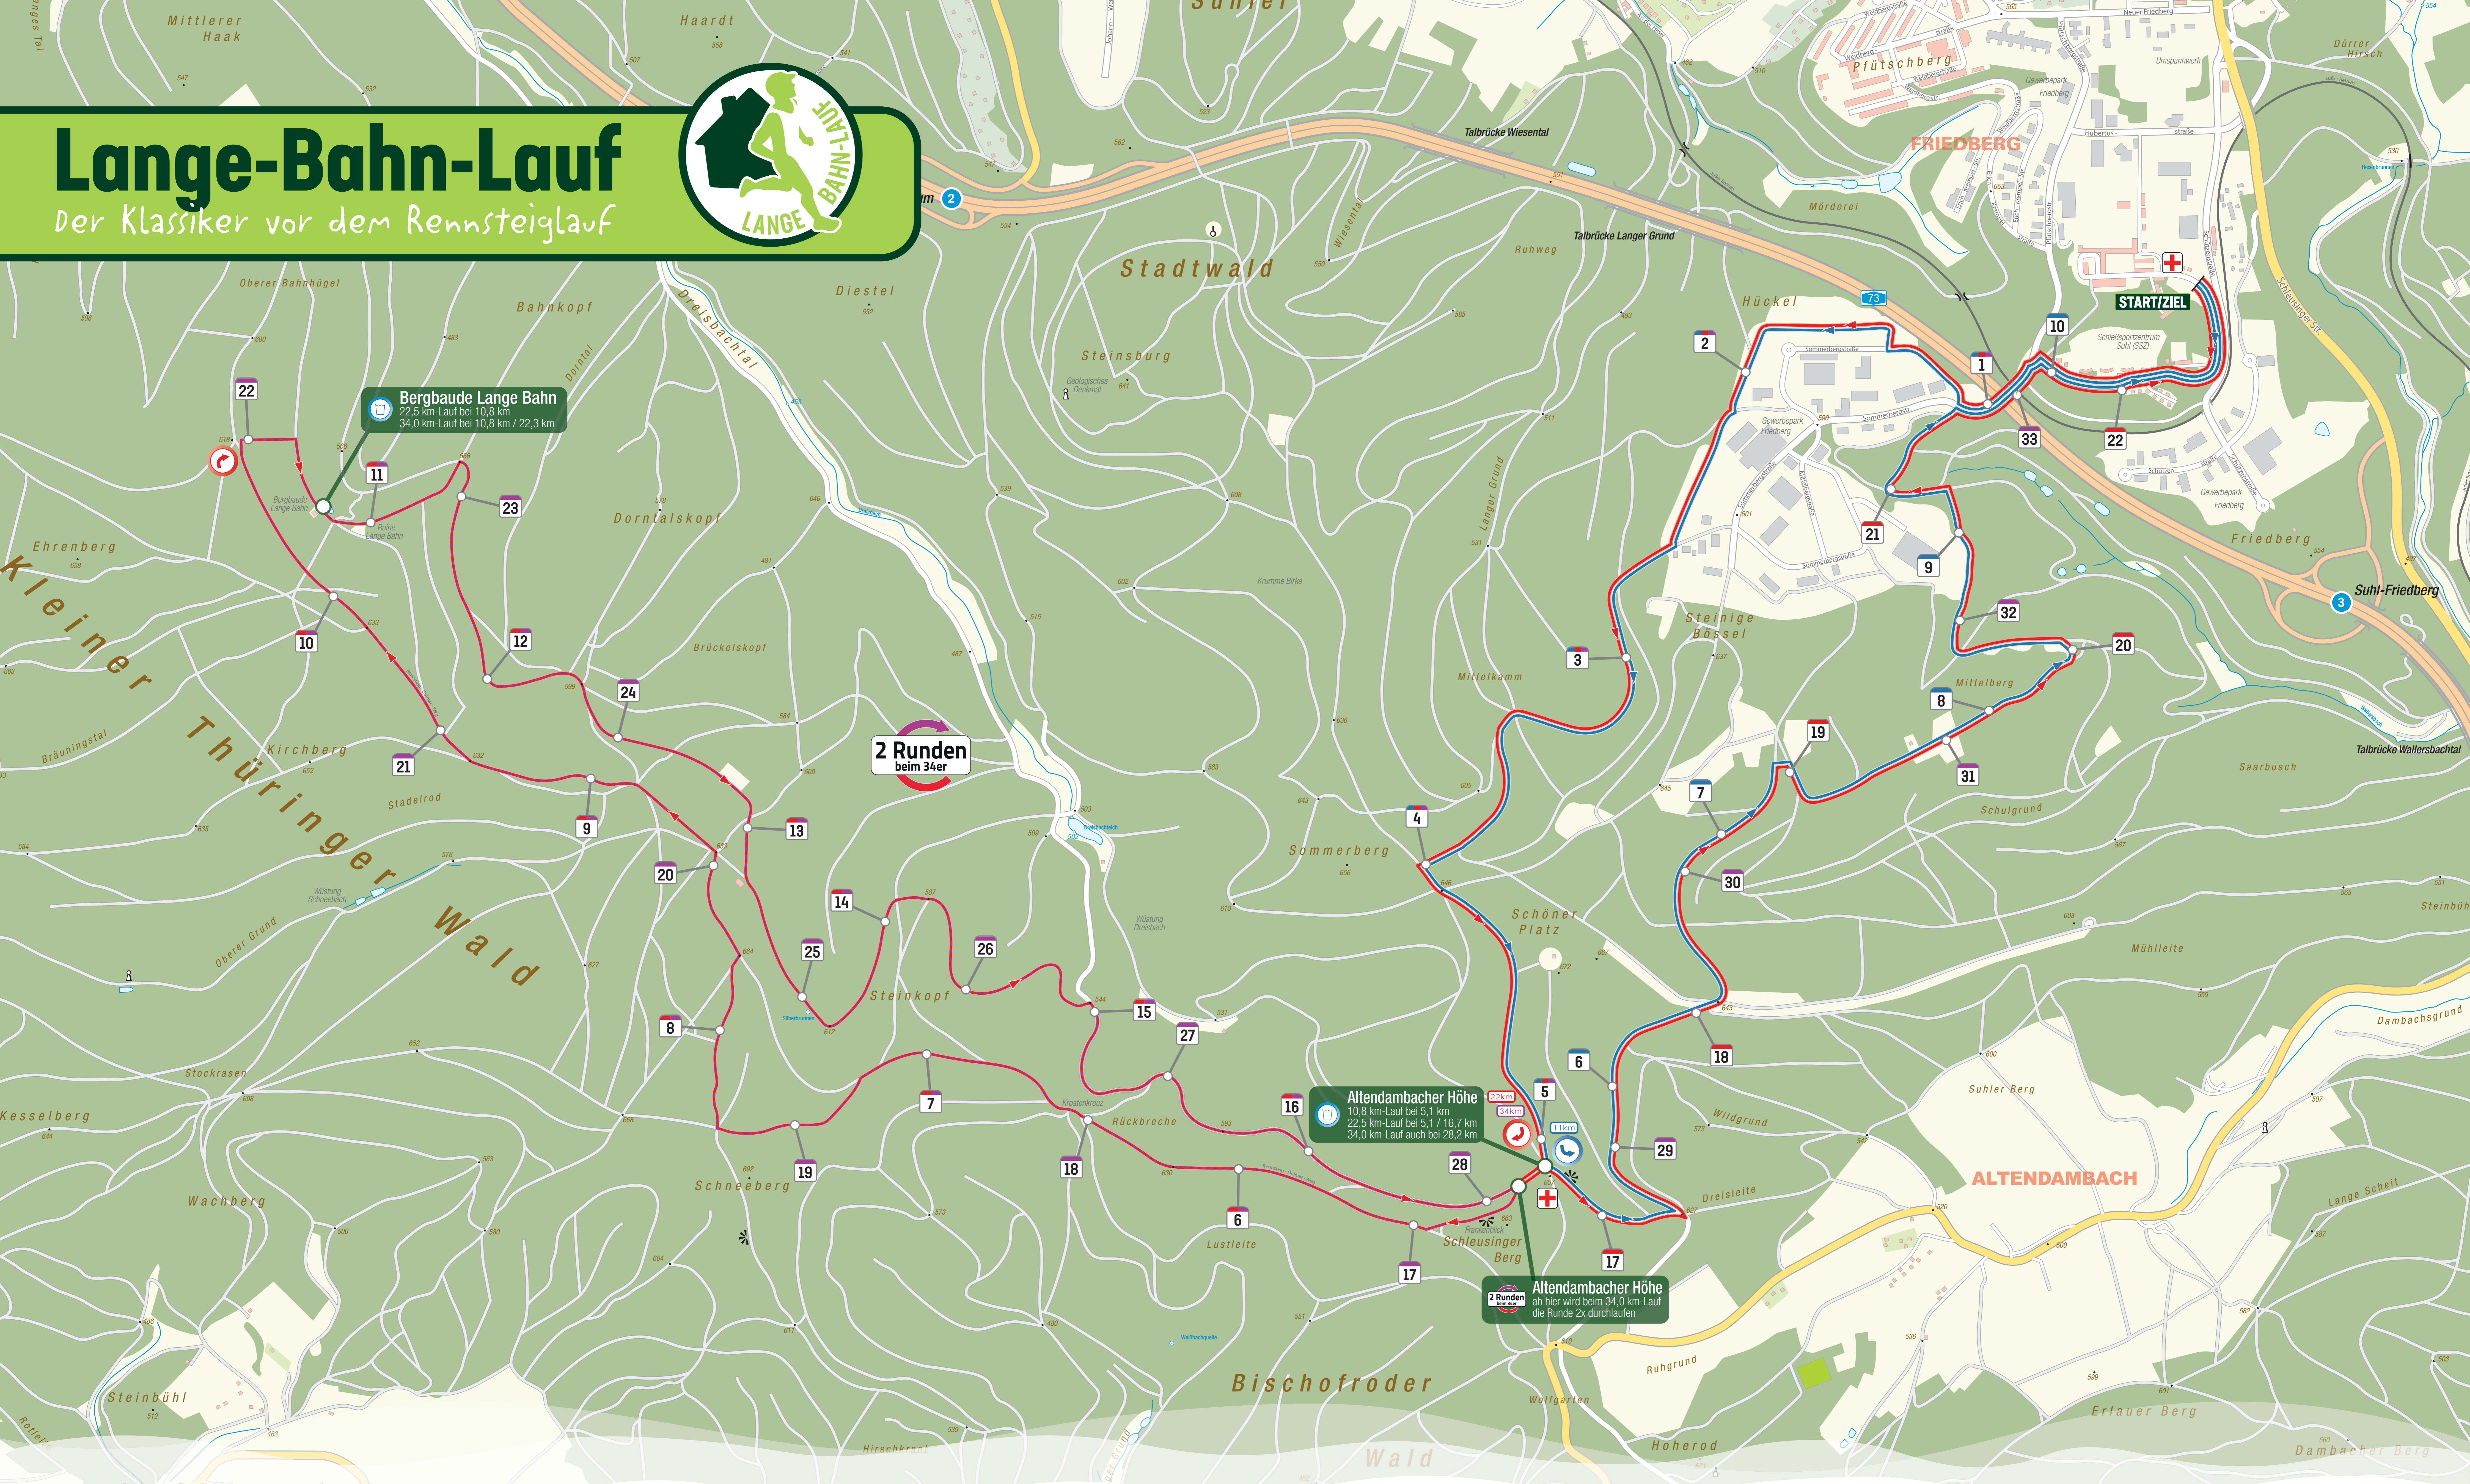

Lange-Bahn-Lauf

Der Klassiker vor dem Rennsteiglauf

Zeichenerklärung & Profile

- 10,8 km Lauf
- 22,5 km Lauf
- 34,0 km Lauf

dieser Abschnitt wird beim 34,0km Lauf 2x durchlaufen