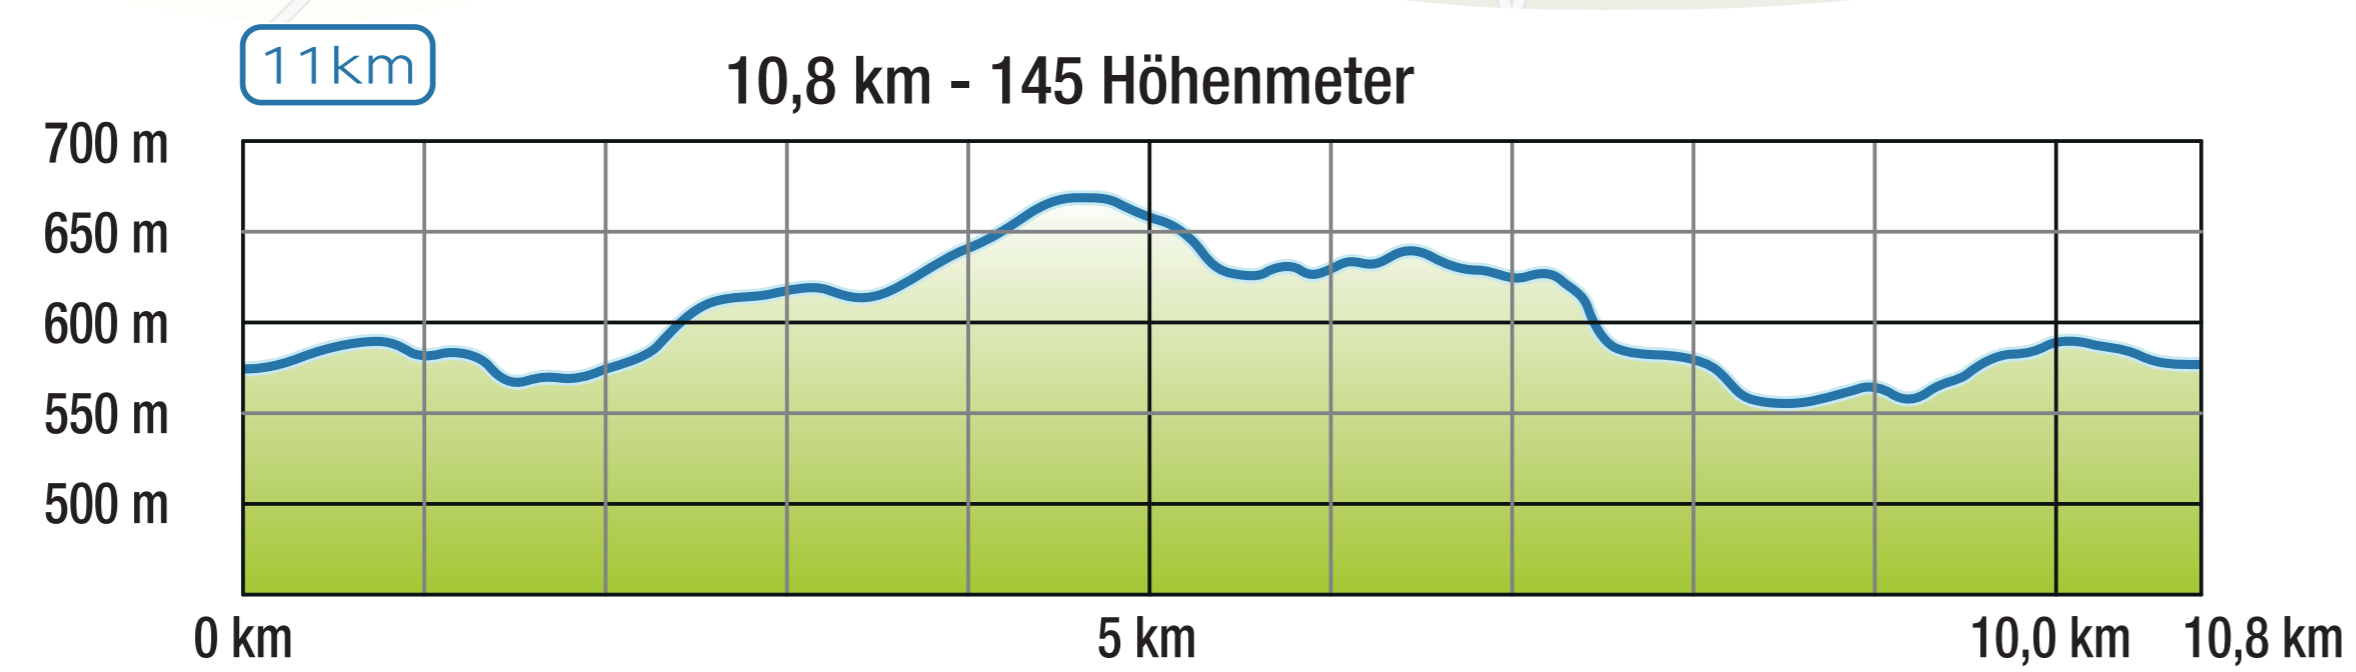

Lange-Bahn-Lauf

Der Klassiker vor dem Rennsteiglauf

Zeichenerklärung & Profile

- 10,8 km Lauf
- 22,5 km Lauf
- 34,0 km Lauf

dieser Abschnitt wird beim 34,0km Lauf 2x durchlaufen