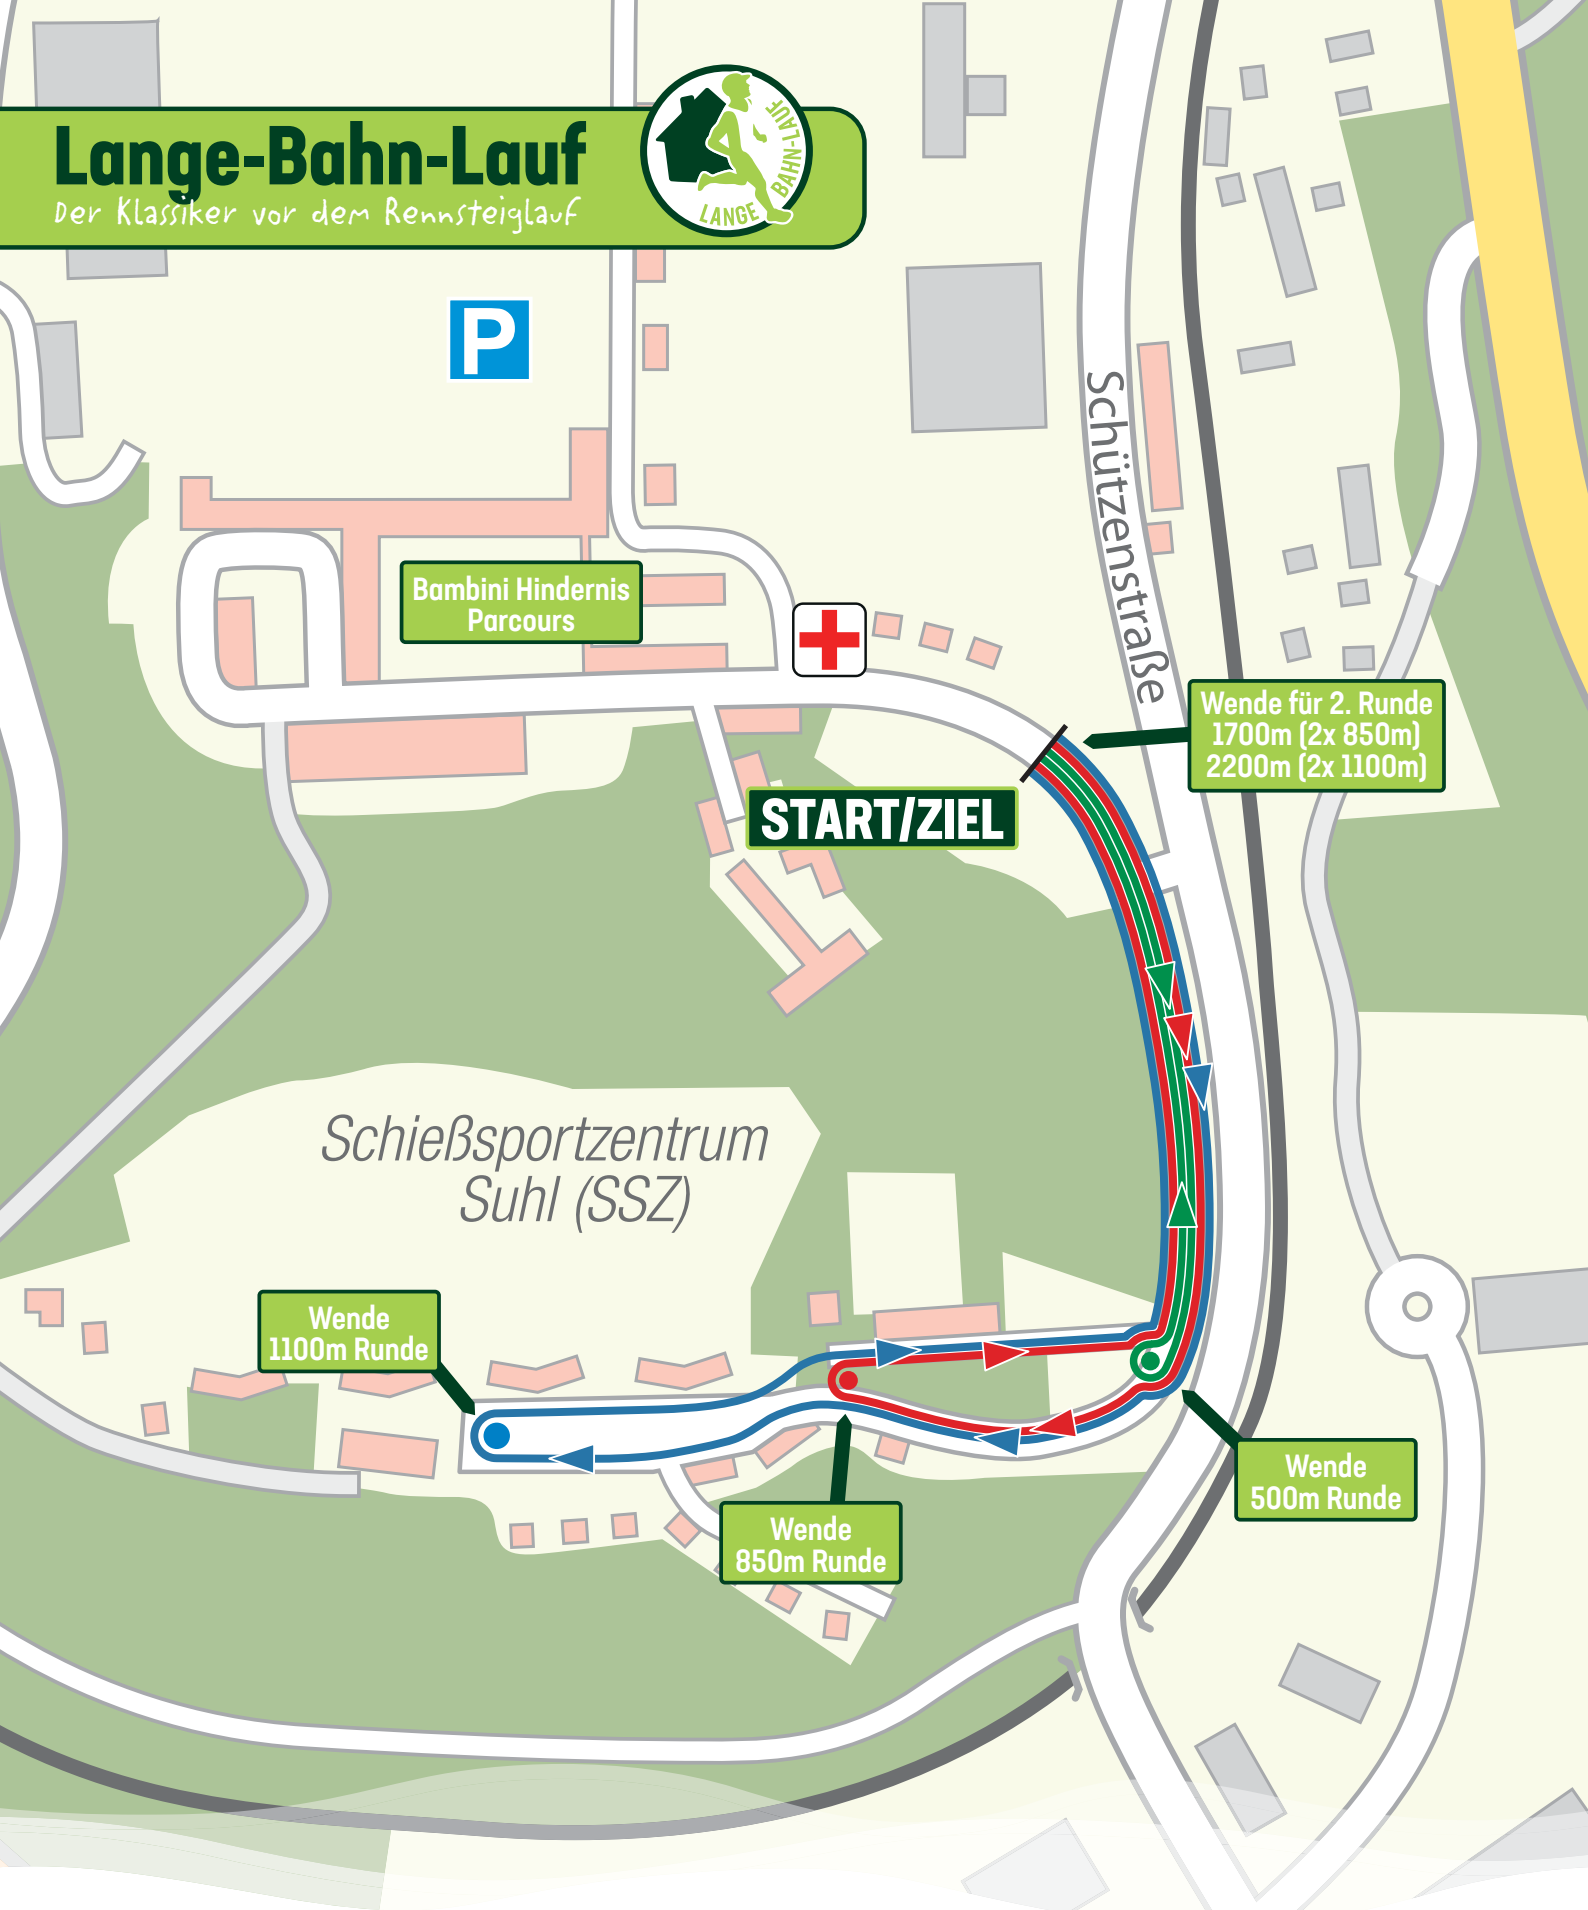

# Lange-Bahn-Lauf

Der Klassiker vor dem Rennsteiglauf

### Bambini-Hindernis-Parcours:

3 bis 5 Jahre, individueller Start

### Kinder- und Schülerläufe ab 10:25 Uhr:

M/W6	0,5 km
M/W7	0,85 km
M/W8-M/W9	1,1 km
M/W10-M/W11	1,7 km
M/W12-M/W13	2,2 km

- 1x grüne Runde
- 1x rote Runde
- 1x blaue Runde
- 2x rote Runde
- 2x blaue Runde

Parkplatz

Medizinischer Dienst