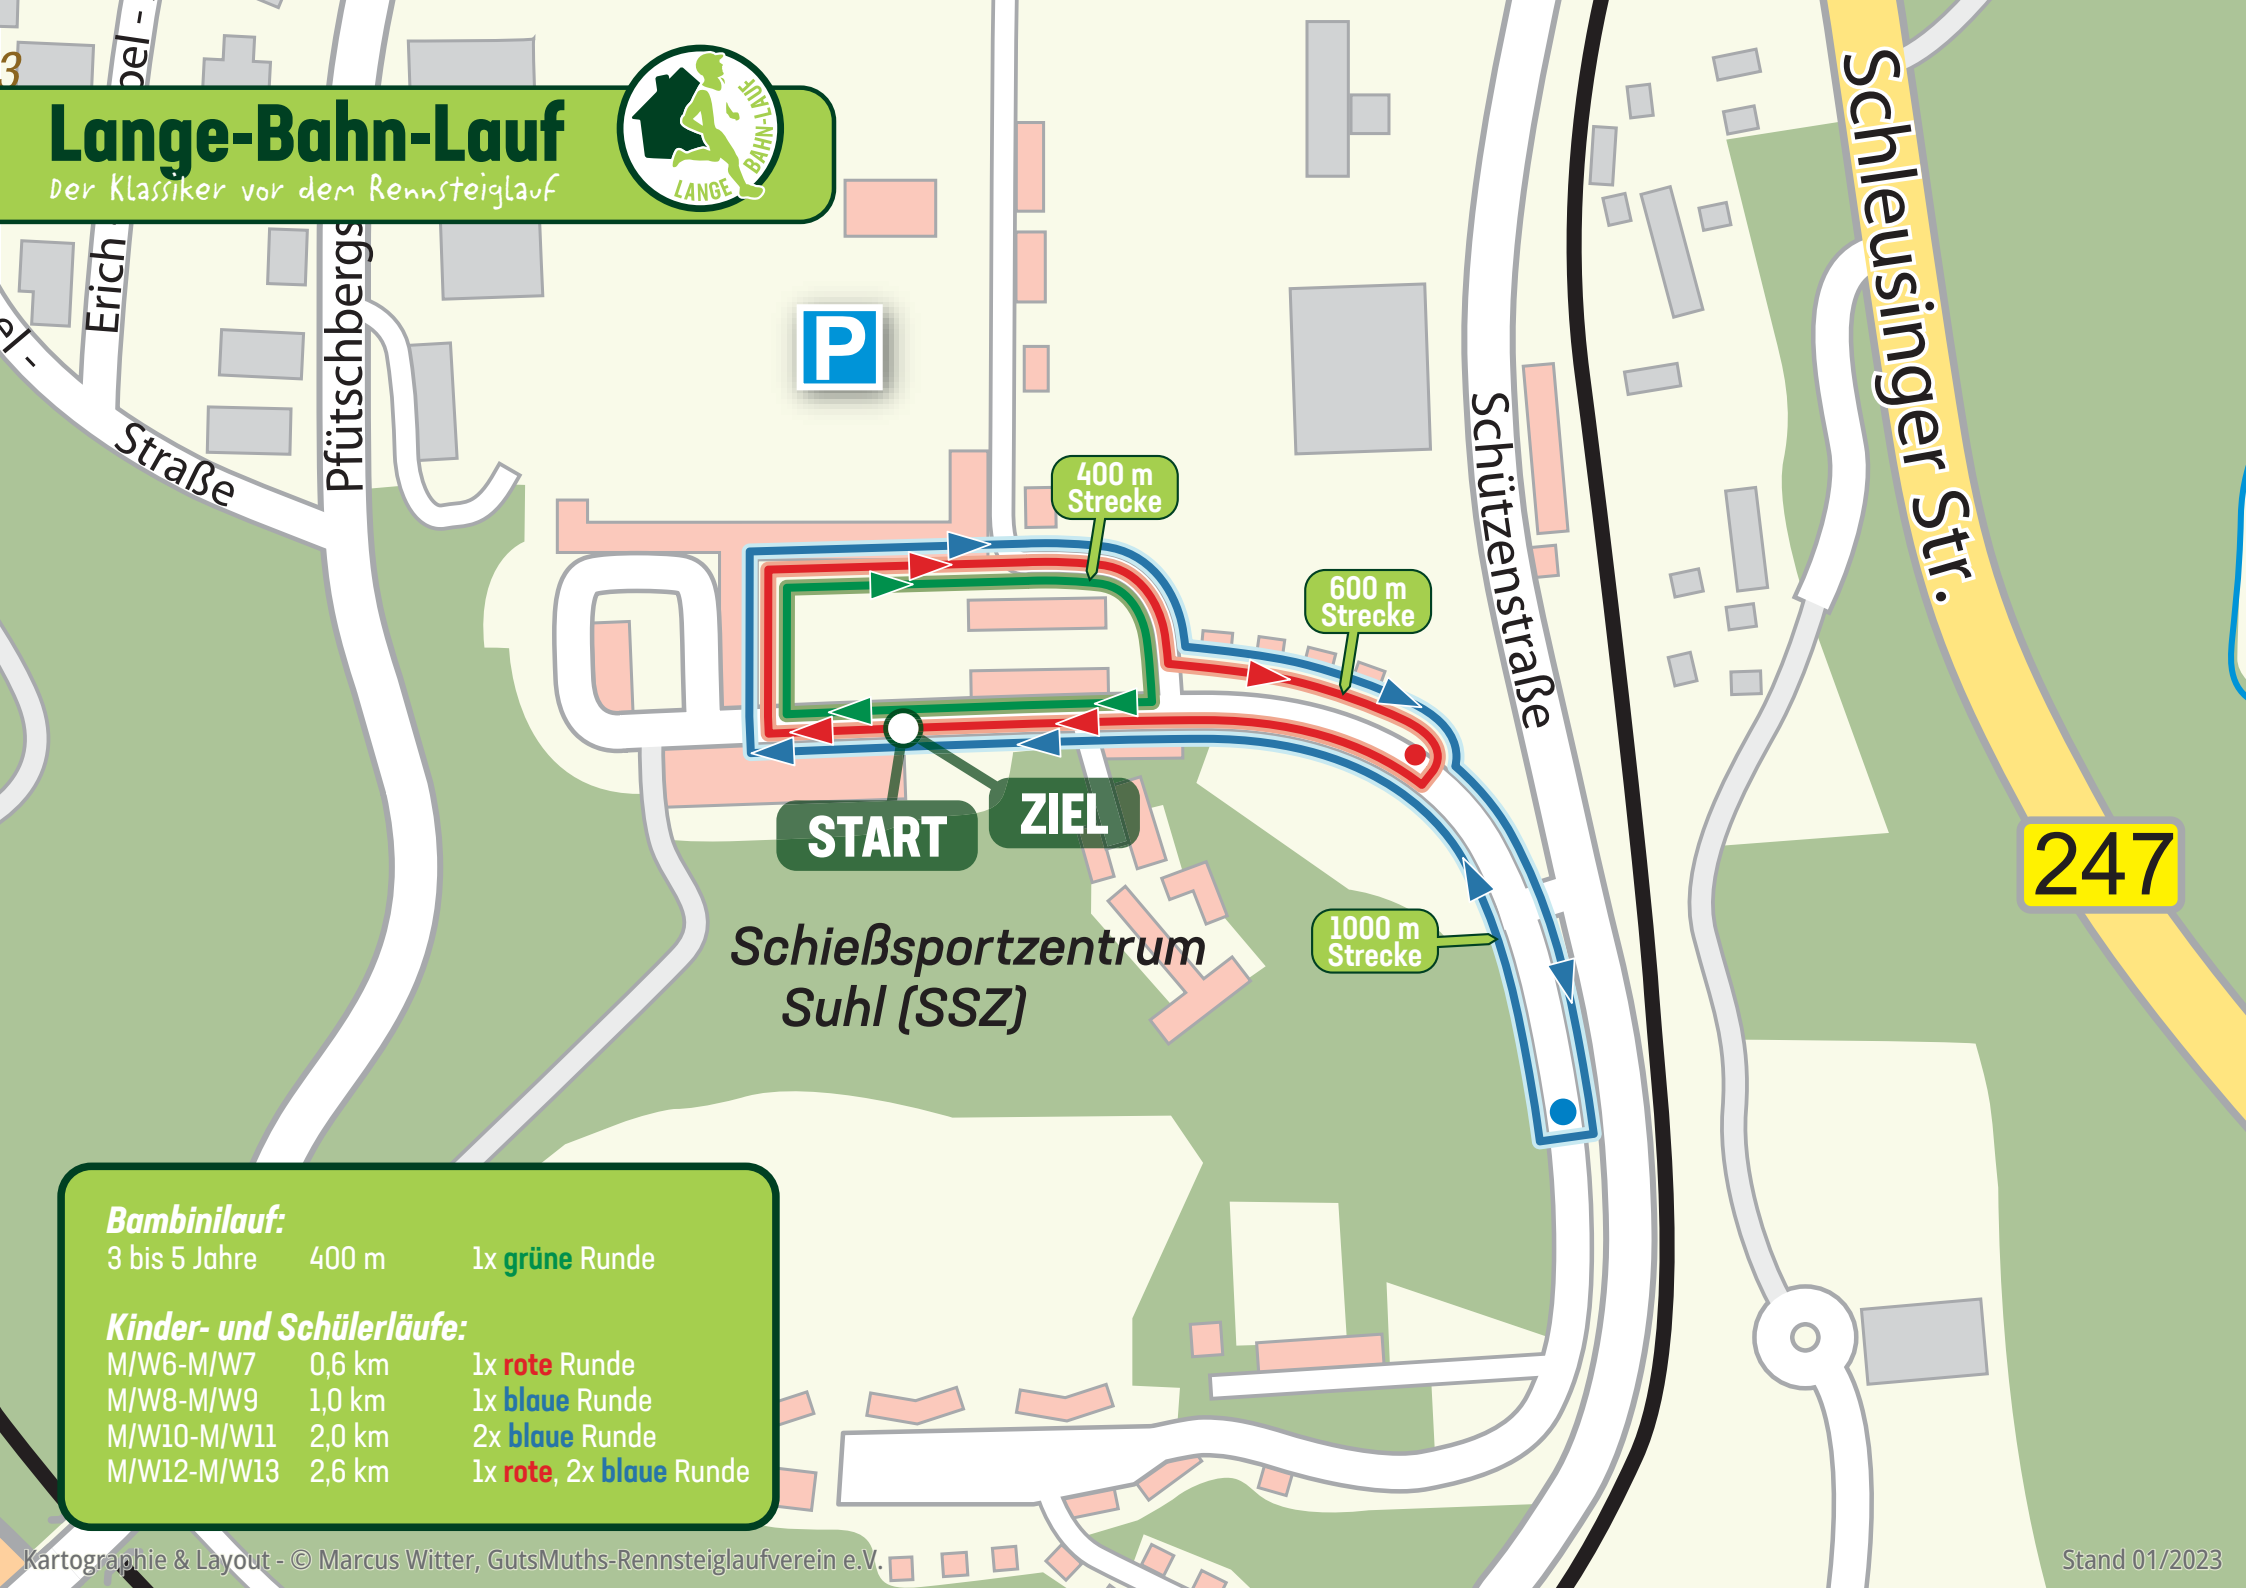

Lange-Bahn-Lauf

Der Klassiker vor dem Rennsteiglauf

START

ZIEL

Schießsportzentrum
Suhl (SSZ)

400 m
Strecke

600 m
Strecke

1000 m
Strecke

Bambinilauf:

3 bis 5 Jahre 400 m 1x grüne Runde

Kinder- und Schülerläufe:

M/W6-M/W7	0,6 km	1x rote Runde
M/W8-M/W9	1,0 km	1x blaue Runde
M/W10-M/W11	2,0 km	2x blaue Runde
M/W12-M/W13	2,6 km	1x rote, 2x blaue Runde

247