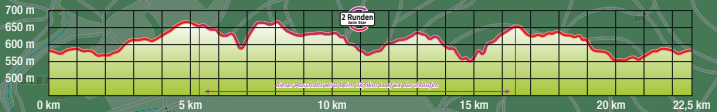

Zeichenerklärung

- 11,2 km Lauf
- 22,5 km Lauf
- 33,6 km Lauf

2 Runden
beim 34er

22,5 km - 410 Höhenmeter

33,6 km - 680 Höhenmeter