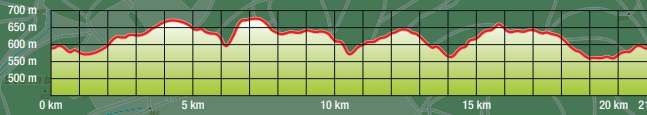

# Lange-Bahn-Lauf

Der Klassiker vor dem Rennsteiglauf

## Zeichenerklärung

- 2,3 km Schülerlauf
- 10,1 km Lauf
- 21,1/42,2 km Lauf

21,1 km - 475 Höhenmeter

10,1 km - 160 Höhenmeter